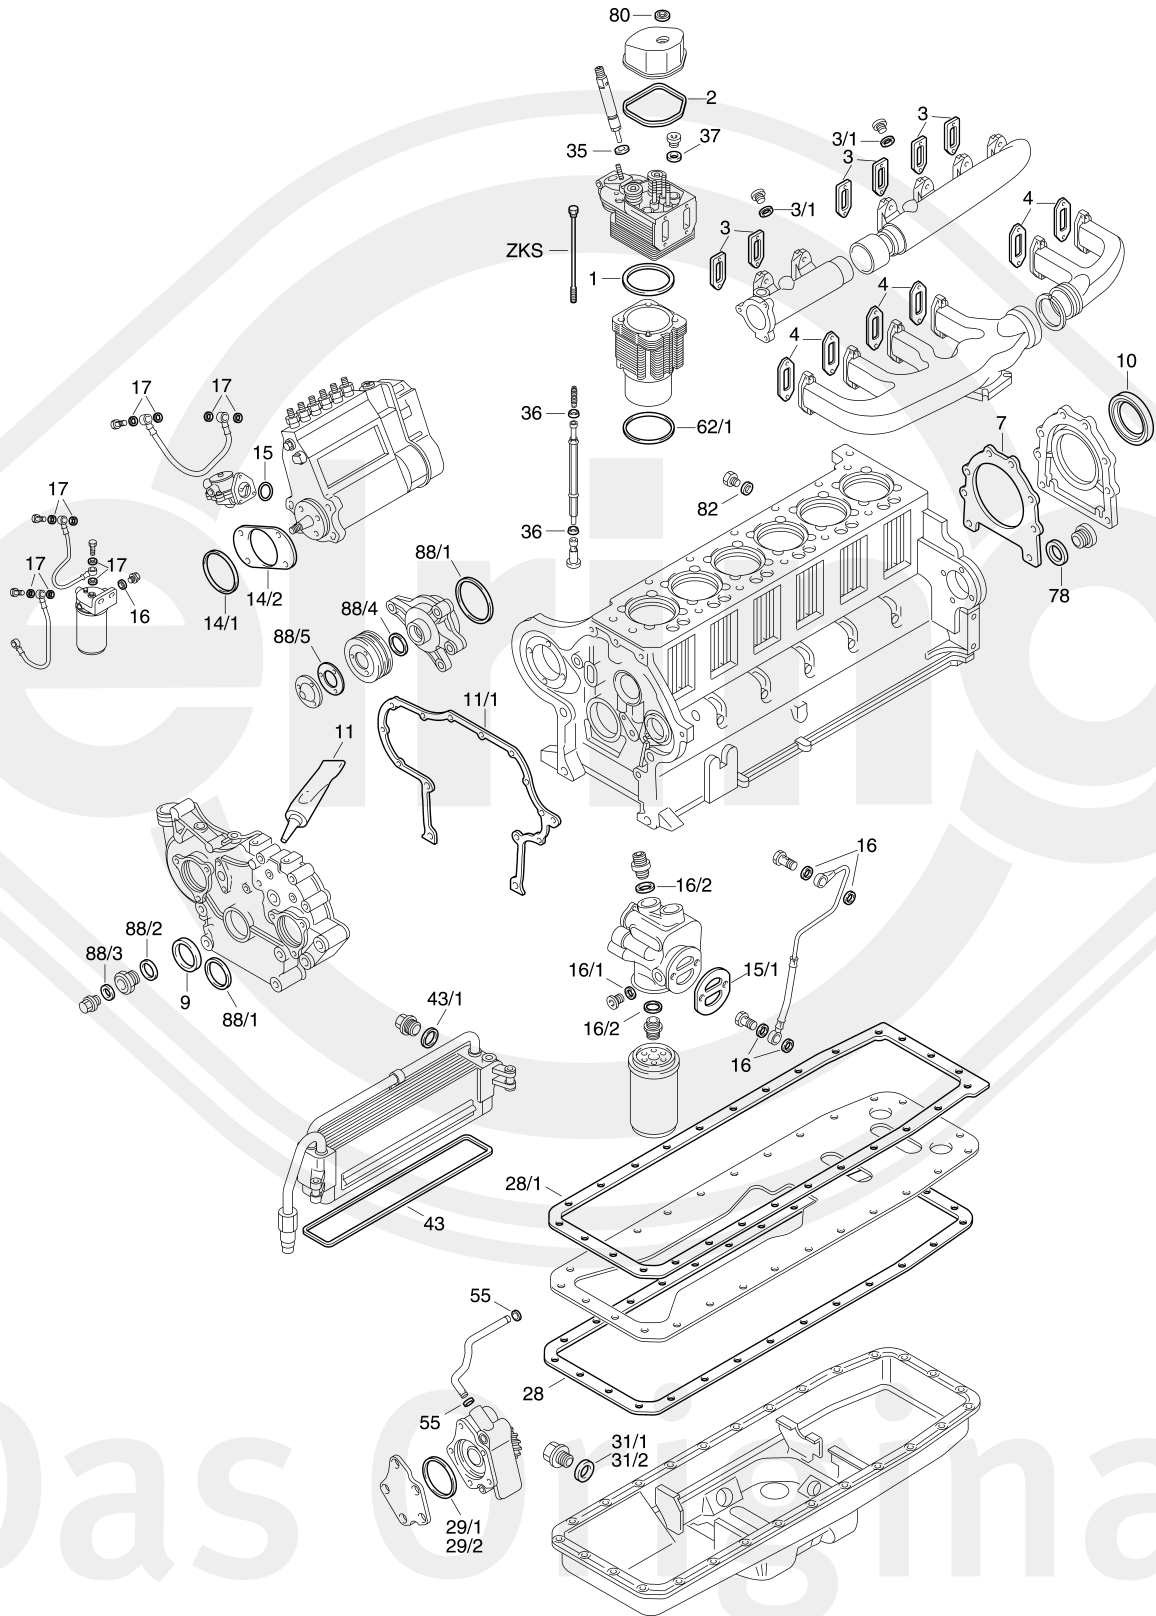

Das Original

Deutz

F6L 912 | 913

Das Original

F6L 912 | F6L 913 | BF6L 913

| |  |  | # |    |  |
|------|---|---|-----------|---|---|
| S | 233.642 | 1x | 0292 8976 | – | F6L 912  |
| S * | 109.402 | 1x | 0292 9650 | – | F6L 912  |
| S * | 253.317 | 1x | 0292 9654 | – | F6L 913  |
| S * | 253.325 | 1x | 0292 9657 | – | BF6L 913  |
| ES | 004.236 | 6x | 0292 8994 | – | 912/913   235.822 |
| ES | 398.350 | 6x | 0293 1476 | – | 912/913   024.481 |
| TLS | 730.040 | 1x | – | – | BF6L 913 |
| ZKS | 098.190 | 6x | – | M12x1,75x211 | – |
| 1 | 765.570 | 6x | 0415 7654 | 102,6x120x1,1 | Diesel |
| 1 | 765.503 | 6x | 0415 7466 | 102,6x120x1,4 | Diesel |
| 1 | 765.473 | 6x | 0415 7468 | 102,6x120x1,5 | Diesel |
| 1 | 769.320 | 6x | 0415 8303 | 102,6x120x1,2 | Gas |
| 1 | 769.312 | 6x | 0415 8304 | 102,6x120x1,25 | Gas |
| 1 | 769.290 | 6x | 0415 8306 | 102,6x120x1,35 | Gas |
| 1 | 769.193 | 6x | 0415 8315 | 102,6x120x1,8 | Gas |
| 2 | 740.730 | 6x | 0423 2124 | – | – |
| 2 | 892.850 | 6x | 0415 7234 | EWP/soft material | – |
| 3 | 085.491 | 6x | 0423 3975 | – | – |
| 3/1 | 248.606 | 2x | 0111 8726 | 20x24x1,5 AL A | – |
| 4 | 021.077 | 6x | 0415 7247 | – | – |
| 7 | 166.456 | 1x | 0336 2337 | – | – |
| 9 | 033.457 | 1x | 0223 4133 | 65x85x13/12,5 BS RD FPM | – |
| 10 | 033.376 | 1x | 0223 4134 | 115x140x16/12 BS LD FPM | – |
| 11 | 610.023 | 1x | – | 310 ml |  Dirko™ HT |
| 11/1 | 181.706 | 1x | 0336 2505 | ABIL/soft material | – |
| 14/1 |  | 1x | 0116 6103 | 75x2,9 VMQ RD | – |
| 14/2 |  | 1x | 0415 7245 | EWP/soft material | – |
| 15 |  | 1x | 0117 4706 | 38x3 ACM RD | – |
| 15/1 | 765.017 | 1x | 0415 4482 | – | – |
| 16 | 107.239 | 4x | 0111 8659 | 10x13,5x1 CU A | – |
| 16/1 | 118.907 | 1x | 0111 8700 | 16x20x1,5 CU A | – |