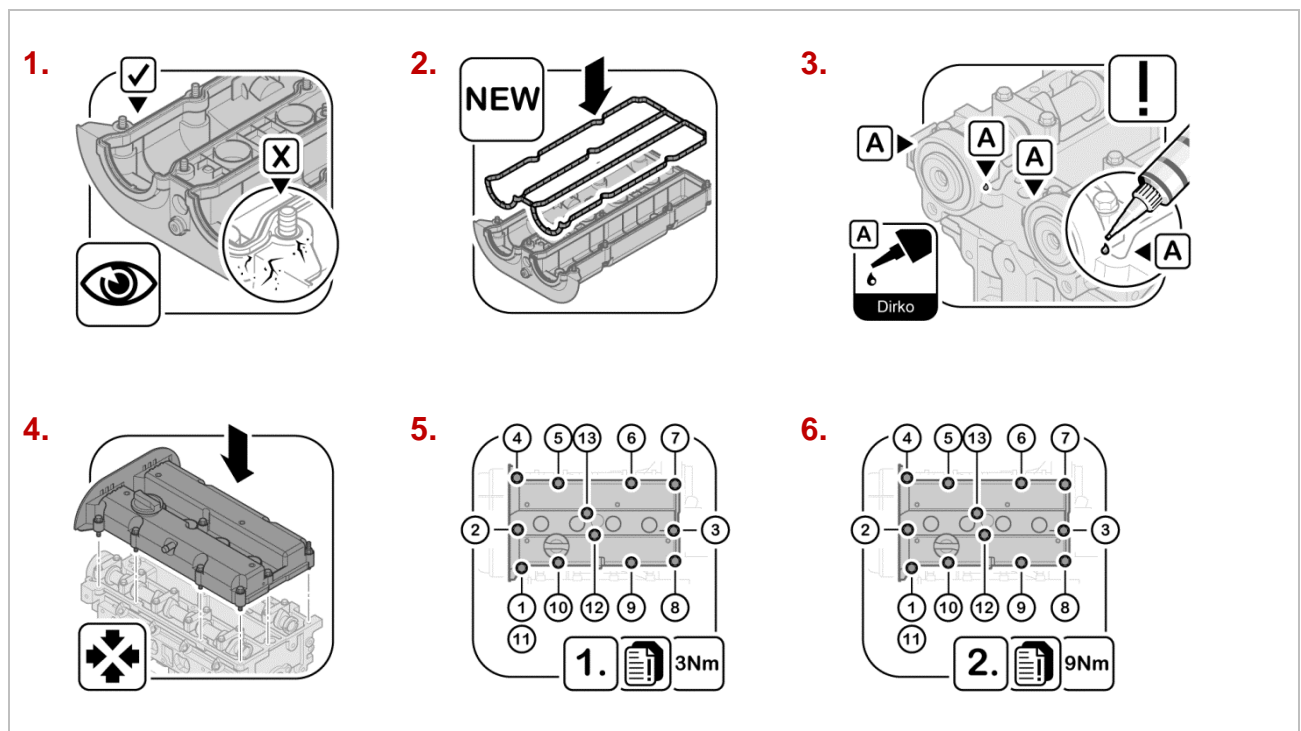

06/15

Das Original

Guarnizione, Copritestata

Ford | Mazda | Volvo

1,25 | 1,4 | 1,6 Ltr. Zetec-SE | Duratec

761.031

01/01