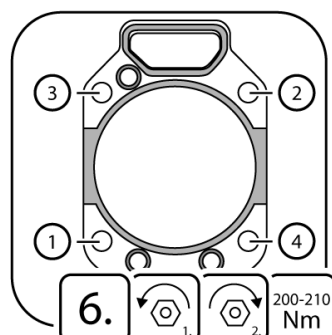

TSI 01/2018

Профессиональная установка прокладки ГБЦ

Fendt | MWM

893.278

ElringKlinger AG | Подразделение запчастей

Max-Eyth-Straße 2 | D-72581 Dettingen/Erms

Fon +49 7123 724-799 | Fax +49 7123 724-798

service@elring.de | www.elring.com