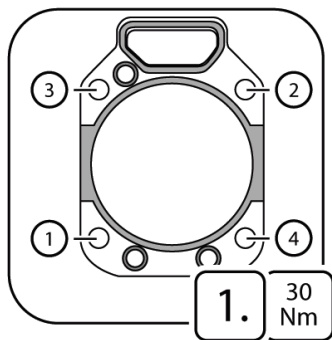

TSI 01/2018

Профессиональная установка прокладки ГБЦ

Fendt | MWM

893.278

ElringKlinger AG | Подразделение запчастей

Max-Eyth-Straße 2 | D-72581 Dettingen/Erms

Fon +49 7123 724-799 | Fax +49 7123 724-798

service@elring.de | www.elring.com