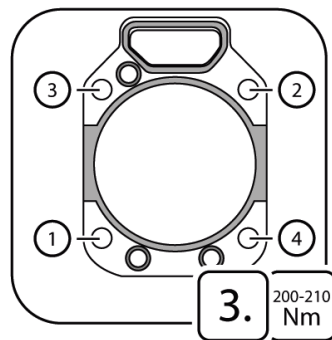

TSI 01/2018

Профессиональная установка прокладки ГБЦ

Fendt | MWM

893.278

ElringKlinger AG | Подразделение запчастей

Max-Eyth-Straße 2 | D-72581 Dettingen/Erms

Fon +49 7123 724-799 | Fax +49 7123 724-798

service@elring.de | www.elring.com