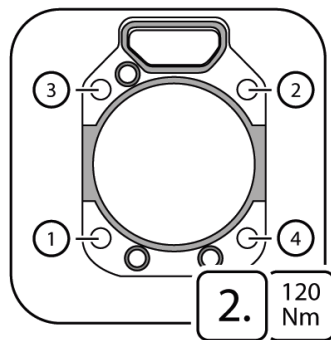

TSI 01/2018

Профессиональная установка прокладки ГБЦ

Fendt | MWM

893.278

ElringKlinger AG | Подразделение запчастей

Max-Eyth-Straße 2 | D-72581 Dettingen/Erms

Fon +49 7123 724-799 | Fax +49 7123 724-798

service@elring.de | www.elring.com