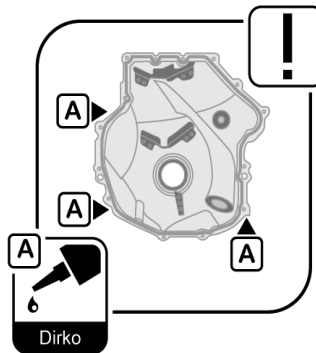

TSI 01/2019

Montaje profesional: Tapa de distribuidor, bloque motor  
apto para Volkswagen  
231.851 | 886.650

ElringKlinger AG | División de piezas de recambio  
Max-Eyth-Straße 2 | D-72581 Dettingen/Erms  
Fon +49 7123 724-799 | Fax +49 7123 724-798  
service@elring.de | www.elring.com

Das Original