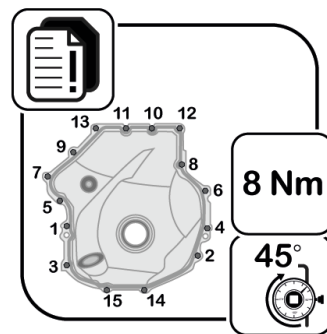

TSI 01/2019

Montaje profesional: Tapa de distribuidor, bloque motor  
apto para Volkswagen  
231.851 | 886.650

ElringKlinger AG | División de piezas de recambio  
Max-Eyth-Straße 2 | D-72581 Dettingen/Erms  
Fon +49 7123 724-799 | Fax +49 7123 724-798  
service@elring.de | www.elring.com