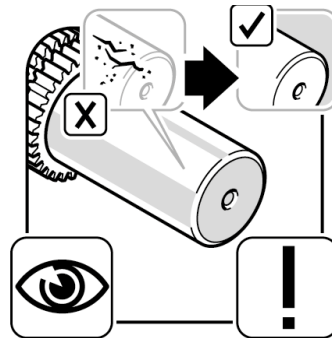

TSI 01/2019

Montage approprié: Couvercle de carter, carter de vilebrequin en passant pour Volkswagen
231.851 | 886.650

ElringKlinger AG | Division Pièces de rechange
Max-Eyth-Straße 2 | D-72581 Dettingen/Erms
Fon +49 7123 724-799 | Fax +49 7123 724-798
service@elring.de | www.elring.com