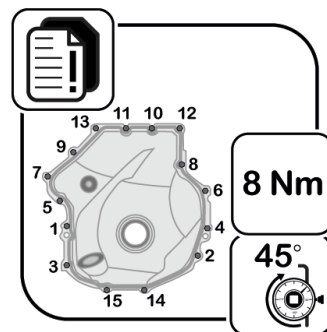

TSI 01/2019

Montage approprié: Couvercle de carter, carter de vilebrequin en passant pour Volkswagen
231.851 | 886.650

ElringKlinger AG | Division Pièces de rechange
Max-Eyth-Straße 2 | D-72581 Dettingen/Erms
Fon +49 7123 724-799 | Fax +49 7123 724-798
service@elring.de | www.elring.com