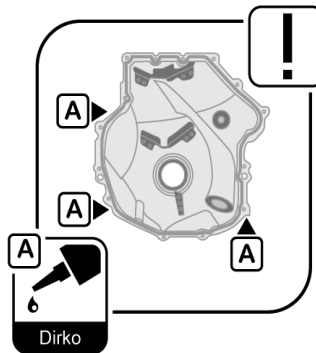

TSI 01/2019

Montage approprié: Couvercle de carter, carter de vilebrequin en passant pour Volkswagen
231.851 | 886.650

ElringKlinger AG | Division Pièces de rechange
Max-Eyth-Straße 2 | D-72581 Dettingen/Erms
Fon +49 7123 724-799 | Fax +49 7123 724-798
service@elring.de | www.elring.com

Das Original